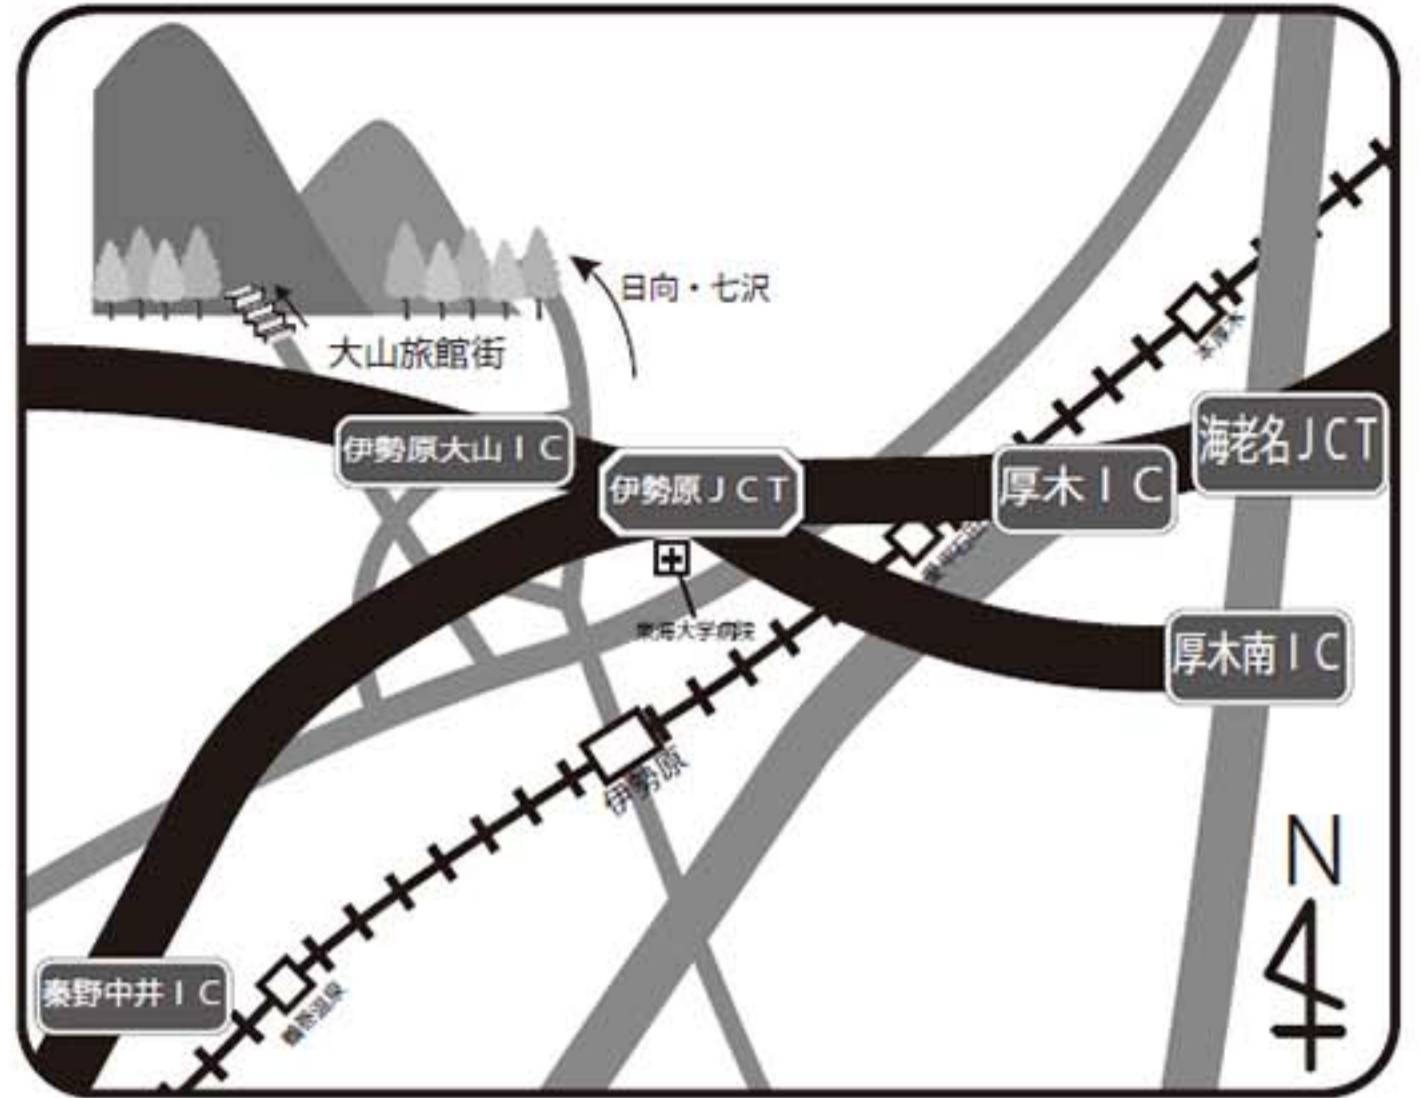

特典 1

前夜は名物豆腐・ジビエ料理に舌鼓、翌朝は宿からゆっくり出発

特典 2

スタート直前まで防寒着着用が可能、荷物はその後、宿まで搬送

特典 3

競技終了後、宿に戻り入浴、16時まで滞在OK! 別料金で昼食も

ご予約は、裏面記載の各旅館に直接お申し込みください。

大山観光電鉄(株)  
大山ケーブル駅  
☎0463-95-2040

市営大山第2駐車場  
☎0463-91-5362

市営大山第1駐車場  
☎0463-93-4907

電車(小田急) 新宿駅 ⇄ 急行60分 ⇄ 伊勢原駅  
バス(神奈中) 伊勢原駅北口 大山ケーブル行 約25分  
車(東名高速道路) 厚木IC 又は 秦野中井IC より  
国道246号線で約30分  
(新東名高速道路) 伊勢原大山IC から5分

旅館連絡先一覧

市外局番(0463)	
旅館もとだき	95-2240
ねぎし旅館	95-2254
旅館あさだ	95-2035
まりや旅館	95-2068
旅館こみや	95-2051
しもやま旅館	95-2062
山荘だいとう	95-2031
おすみ山荘	95-2032
水島旅館	95-2070
東學坊	95-2038
旅館目黒	94-4866
旅館つたお	95-2064
山荘なぎさ	95-2041
小笠原旅館	95-2753
蓬生亭逸見	94-3476
旅館上神崎	95-2057
旅館周次郎	95-2755
大滝荘 武田旅館	95-2027
旅館下神崎荘	95-2071
大山荘(水琴亭)	95-2052
旅館かすみ荘	95-2050
旅館獅子山荘	95-2023
旅館和田ますき	95-2053
宿坊かげゆ	95-2004
旅館高尾	95-2072
宿坊いわ江	95-2024
大木旅館	95-2075