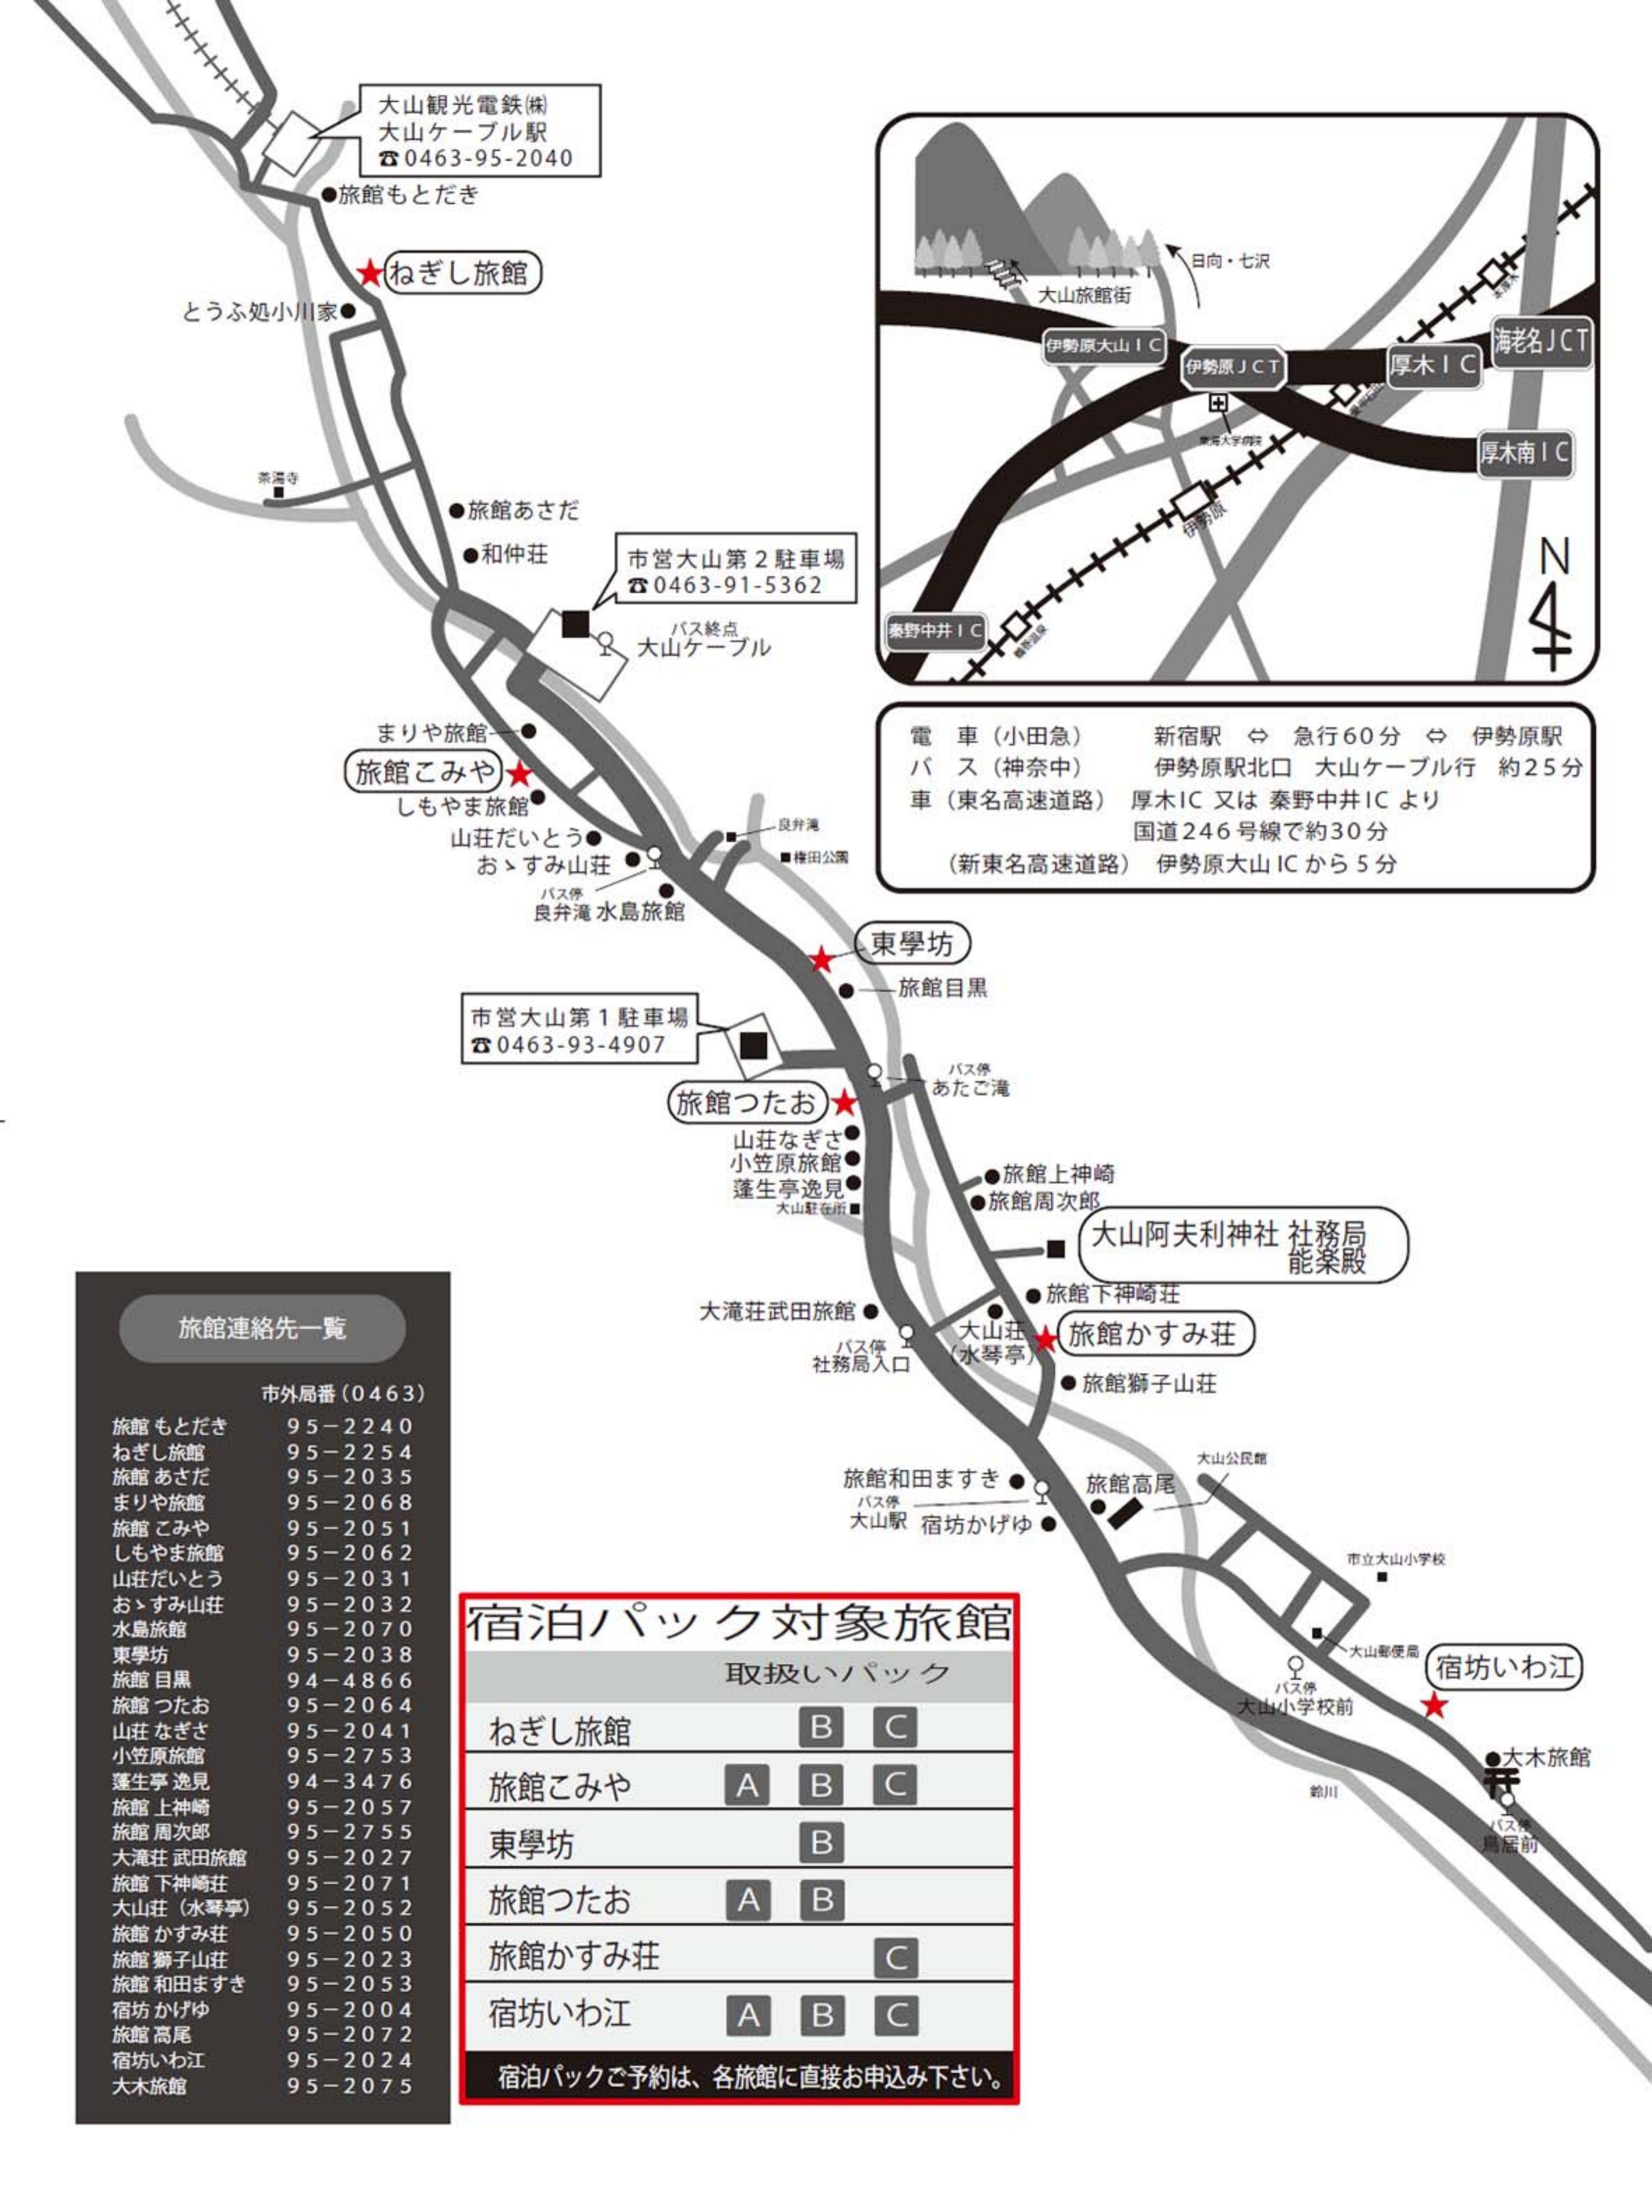

特典 1

前夜は名物豆腐・ジビエ料理に舌鼓、翌朝は宿からゆっくり出発

特典 2

スタート直前まで防寒着着用が可能、荷物はその後、宿まで搬送

特典 3

競技終了後、宿に戻り入浴、16時まで滞在OK! 別料金で昼食も

ご予約は、裏面記載の各旅館に直接お申し込みください。

大山観光電鉄(株)  
大山ケーブル駅  
☎0463-95-2040

市営大山第2駐車場  
☎0463-91-5362

市営大山第1駐車場  
☎0463-93-4907

電車(小田急) 新宿駅 ⇄ 急行60分 ⇄ 伊勢原駅  
バス(神奈中) 伊勢原駅北口 大山ケーブル行 約25分  
車(東名高速道路) 厚木IC 又は 秦野中井IC より  
国道246号線で約30分  
(新東名高速道路) 伊勢原大山IC から5分

旅館連絡先一覧

市外局番(0463)	
旅館もとだき	95-2240
ねぎし旅館	95-2254
旅館あさだ	95-2035
まりや旅館	95-2068
旅館こみや	95-2051
しもやま旅館	95-2062
山荘だいとう	95-2031
おすみ山荘	95-2032
水島旅館	95-2070
東學坊	95-2038
旅館目黒	94-4866
旅館つたお	95-2064
山荘なぎさ	95-2041
小笠原旅館	95-2753
蓬生亭逸見	94-3476
旅館上神崎	95-2057
旅館周次郎	95-2755
大滝荘 武田旅館	95-2027
旅館下神崎荘	95-2071
大山荘(水琴亭)	95-2052
旅館かすみ荘	95-2050
旅館獅子山荘	95-2023
旅館和田ますき	95-2053
宿坊かげゆ	95-2004
旅館高尾	95-2072
宿坊いわ江	95-2024
大木旅館	95-2075